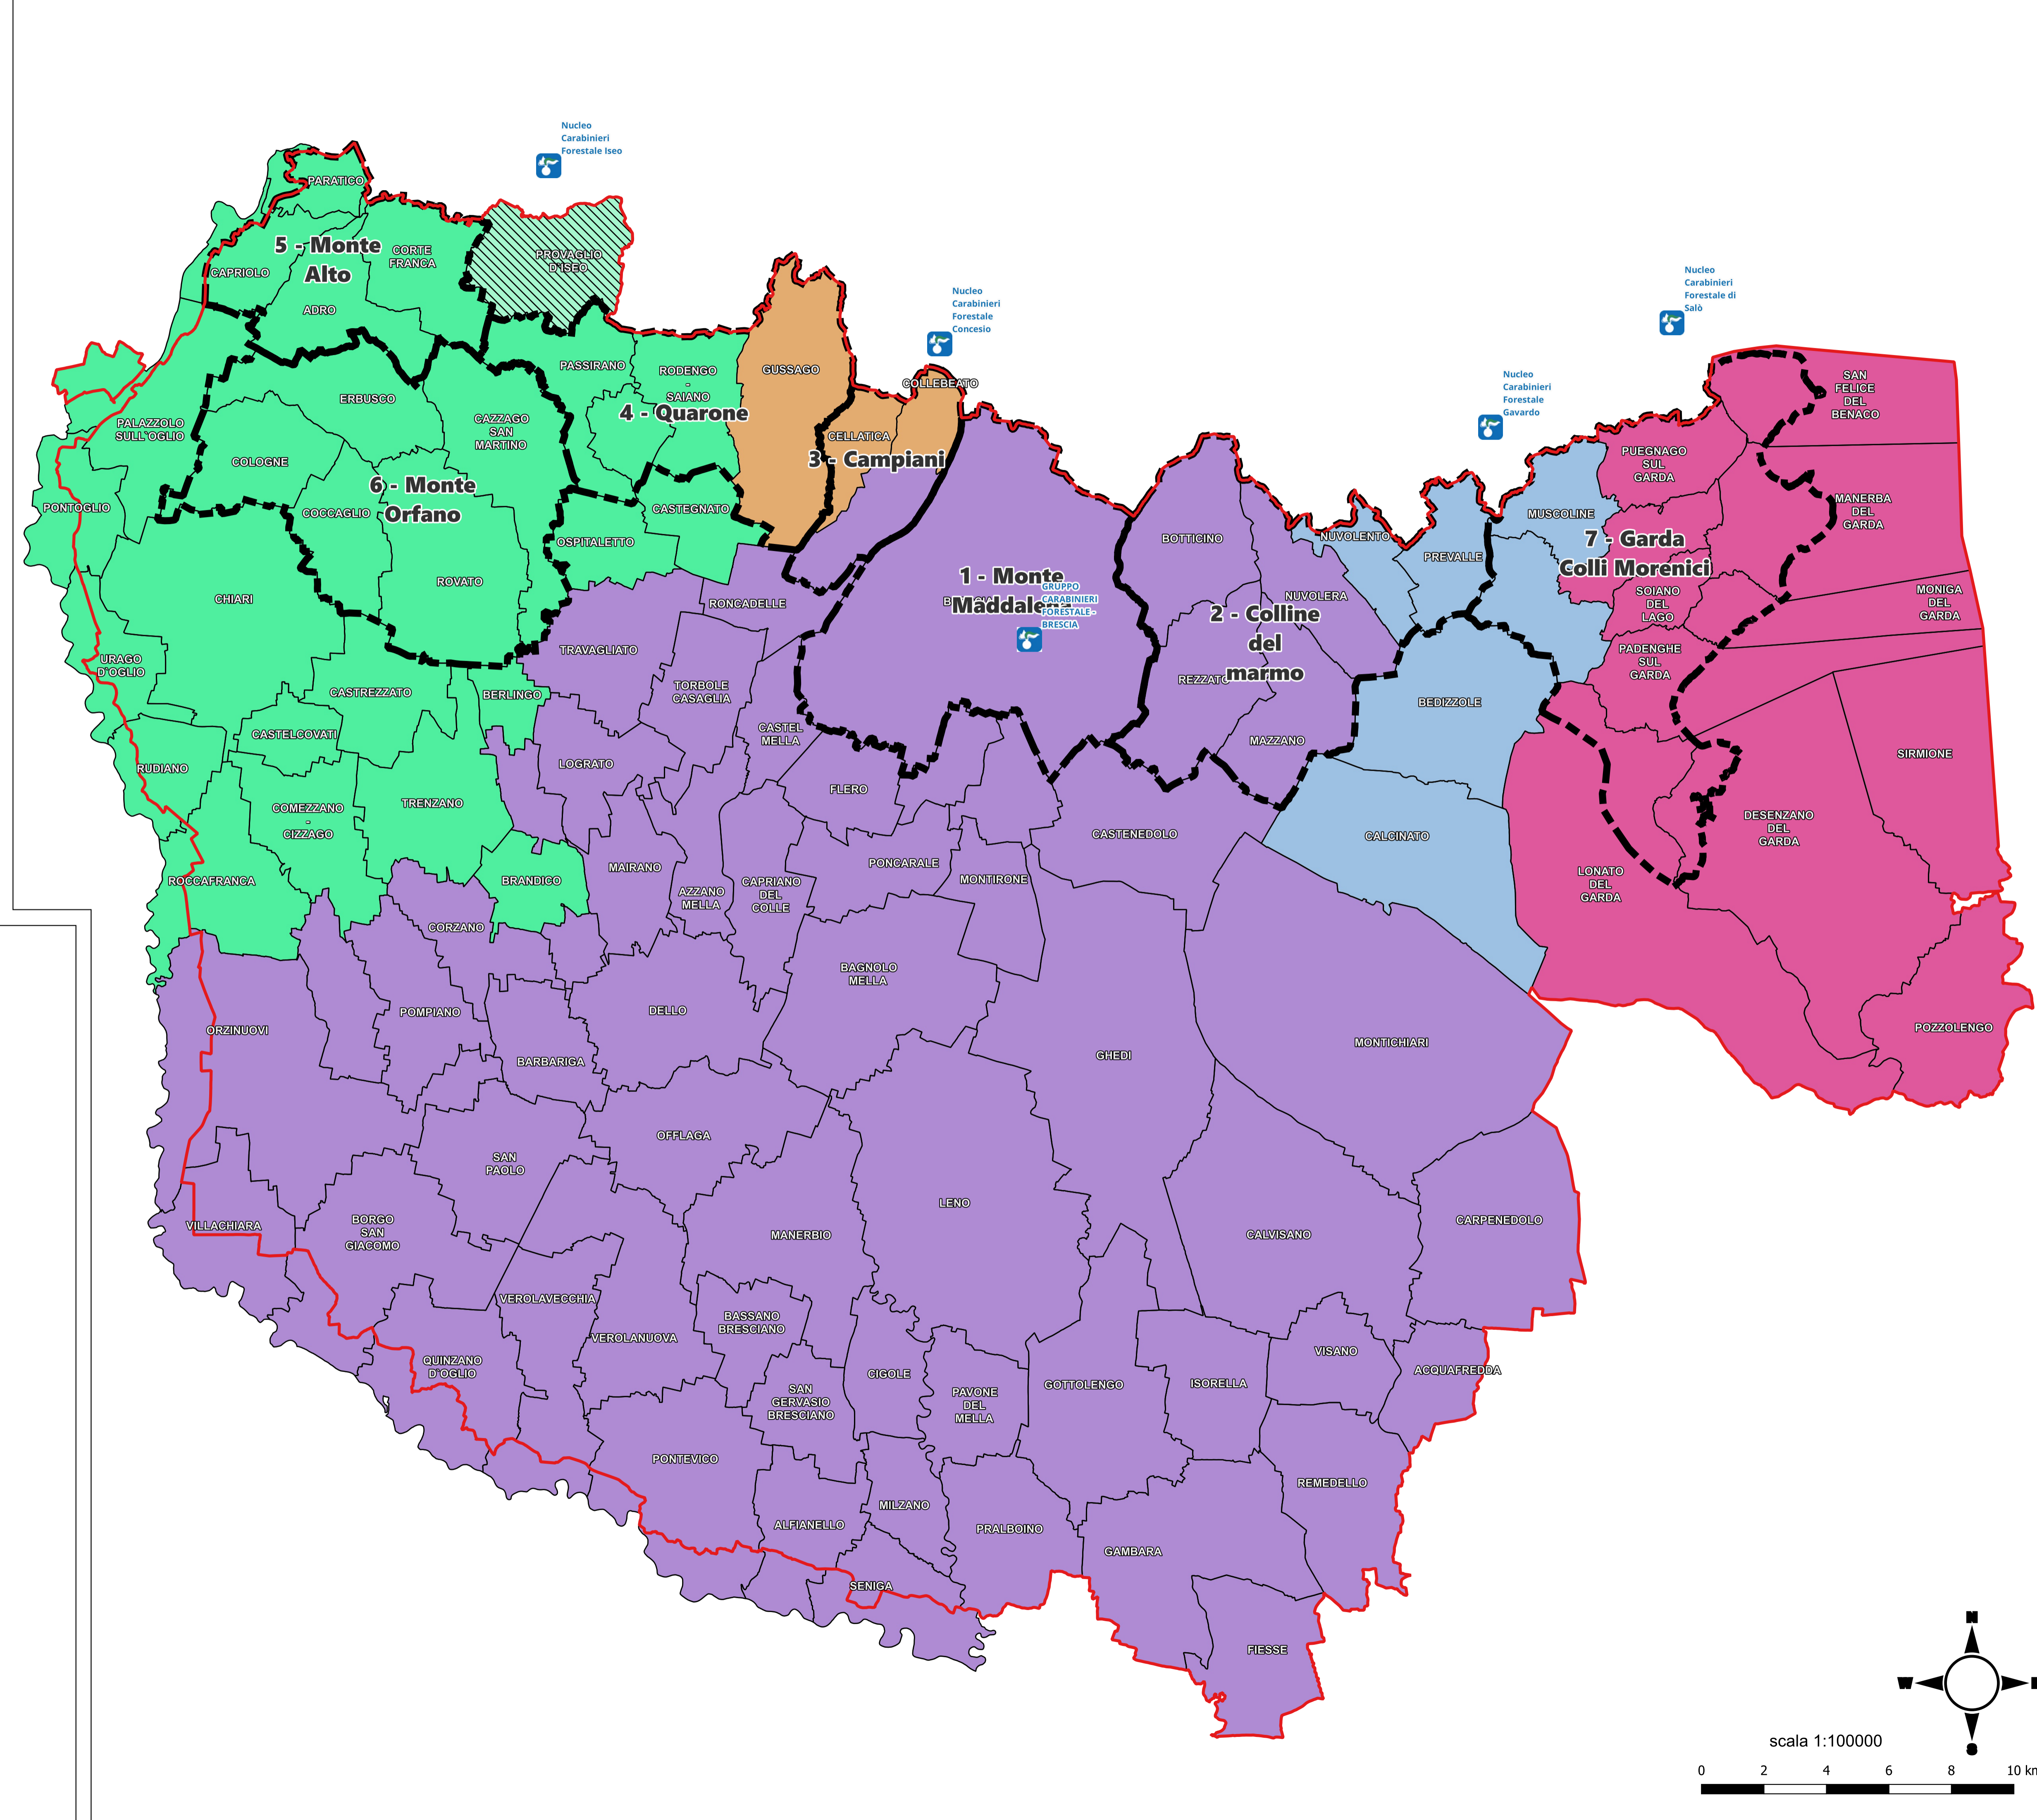

-  Limite PLP
-  Comprensori di protezione
-  Comuni interessati dal PLP
-  Competenza AIB trasferita a CMSB
- Strutture operative di contrasto all'incendio
-  Sedi Carabinieri Forestali
- Competenze CCFF
-  Nucleo Carabinieri Forestale Brescia
-  Nucleo Carabinieri Forestale Concesio
-  Nucleo Carabinieri Forestale Gavardo
-  Nucleo Carabinieri Forestale Iseo
-  Nucleo Carabinieri Forestale Salò

**PIANO LOCALE DI
PREVENZIONE DI
ANTINCENDIO
BOSCHIVO (AIB) DELLA
PROVINCIA DI BRESCIA
2025-2034**

ALLEGATO 12c
Carta delle competenze
dei carabinieri forestali